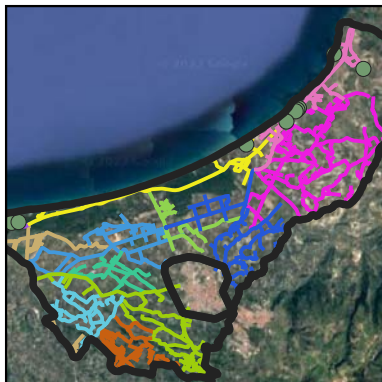

COMUNE DI SORSO

INQUADRAMENTO TERRITORIALE

SERVIZIO DI RACCOLTA ZONA RURALE

- CARTA E CARTONE
- PLASTICA E METALLI
- SECCO RESIDUO
- VETRO

Zone di Raccolta

— Zona 12 Rurale Ud

NUOVO SERVIZIO RACCOLTA

SZ12