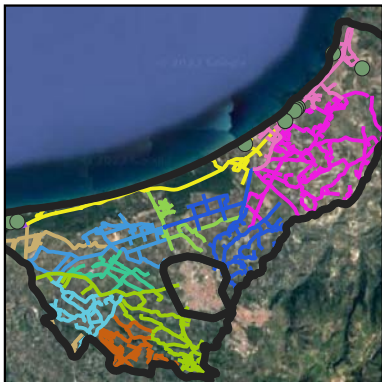

www.gesenu.it
nella sezione del comune di Sorso

ufficioclienti@gesenu.it

I contenitori devono essere posizionati su suolo pubblico la sera prima della data indicata dalle ore 18:00 alle ore 6:00 del giorno successivo, così da permettere agli operatori lo svuotamento/ritiro sin dalle prime ore del mattino. I rifiuti verranno ritirati solo se esposti all'interno dei contenitori e/o buste consegnate

COMUNE DI SORSO

INQUADRAMENTO TERRITORIALE

SERVIZIO DI RACCOLTA ZONA RURALE

- CARTA E CARTONE
- PLASTICA E METALLI
- SECCO RESIDUO
- VETRO

Zone di Raccolta

— Zona 4 Rurale Ud

NUOVO SERVIZIO RACCOLTA

SZ4