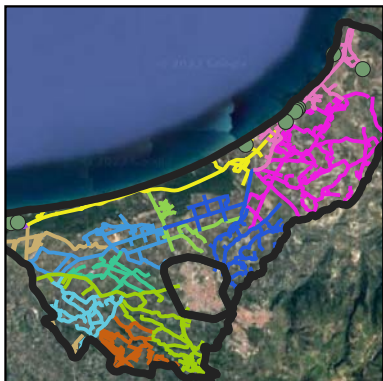

INQUADRAMENTO TERRITORIALE

SERVIZIO DI RACCOLTA ZONA RURALE

- CARTA E CARTONE
- PLASTICA E METALLI
- SECCO RESIDUO
- VETRO

Zone di Raccolta

— Zona 5 Rurale Ud