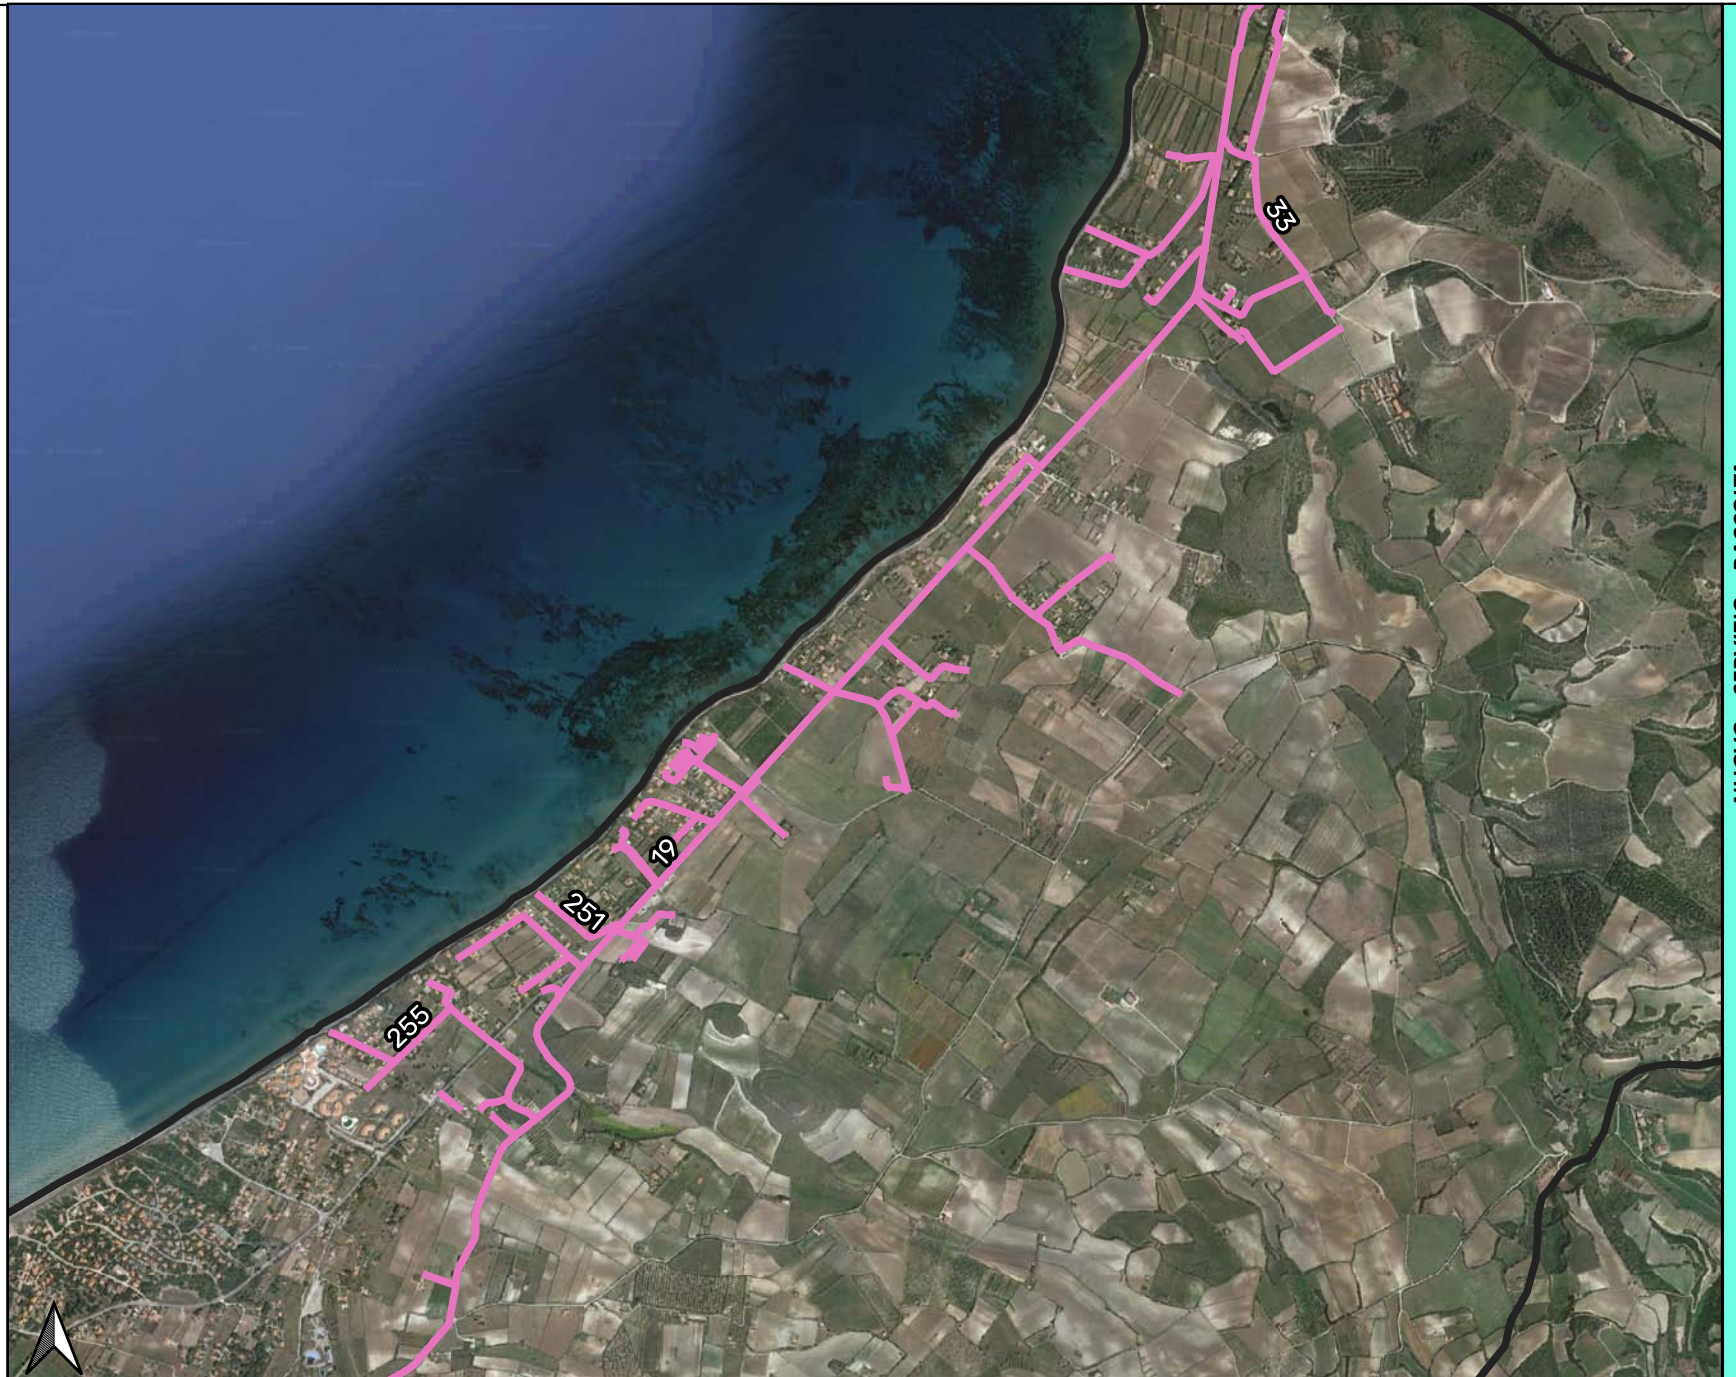

COMUNE DI SORSO

INQUADRAMENTO TERRITORIALE

SERVIZIO DI RACCOLTA ZONA RURALE

- CARTA E CARTONE
- PLASTICA E METALLI
- SECCO RESIDUO
- VETRO

Zone di Raccolta

— Zona 10 Rurale Ud

NUOVO SERVIZIO RACCOLTA

SZ10