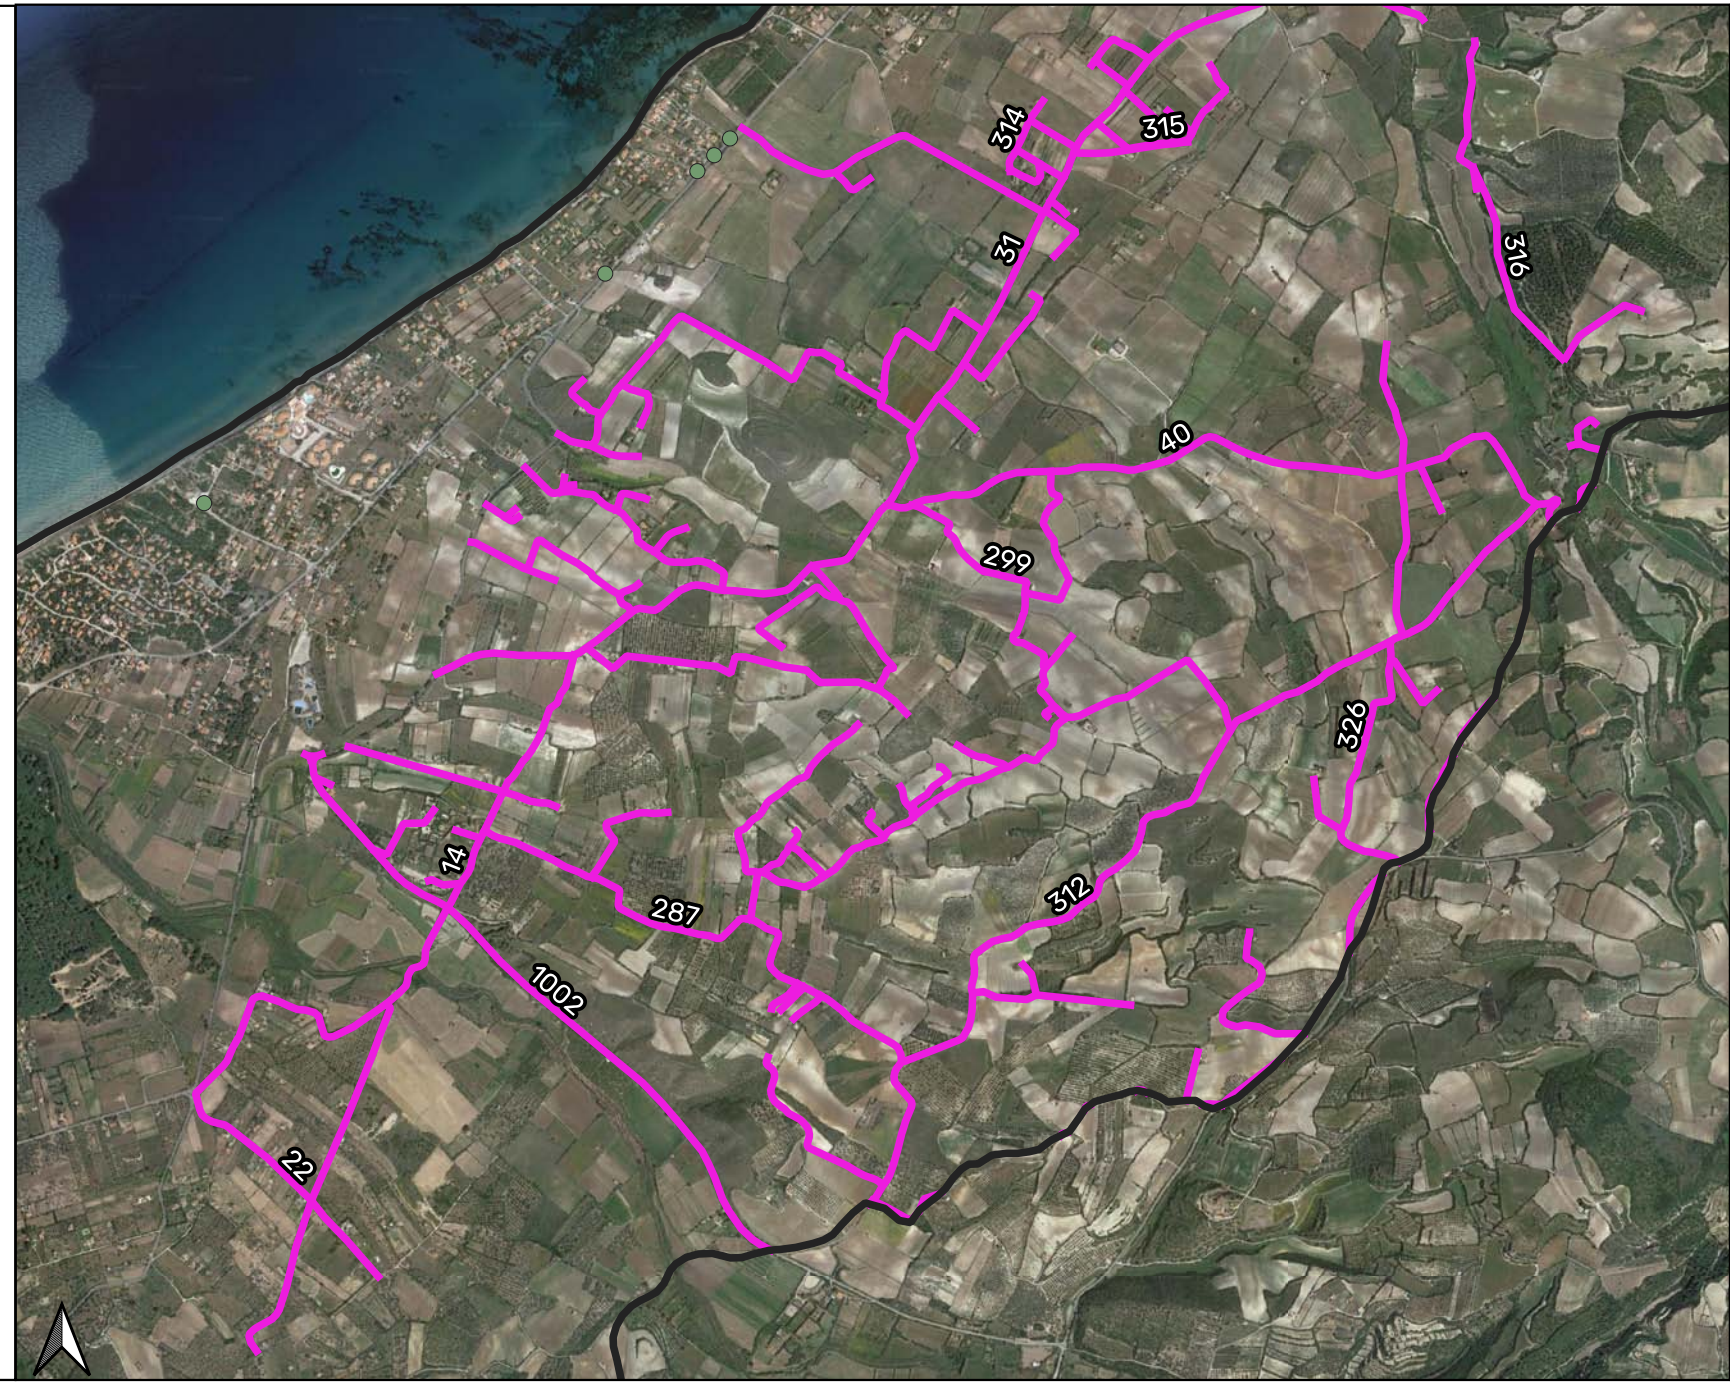

COMUNE DI SORSO

INQUADRAMENTO TERRITORIALE

SERVIZIO DI RACCOLTA ZONA RURALE

- CARTA E CARTONE
- PLASTICA E METALLI
- SECCO RESIDUO
- VETRO

Zone di Raccolta

— Zona 4 Rurale Ud

NUOVO SERVIZIO RACCOLTA

SZ4