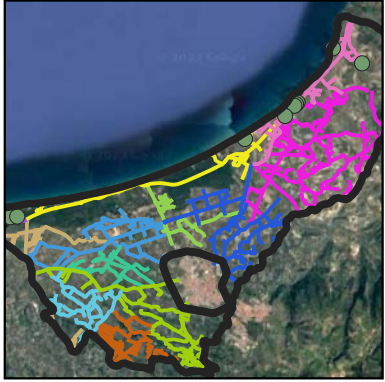

COMUNE DI SORSO

INQUADRAMENTO TERRITORIALE