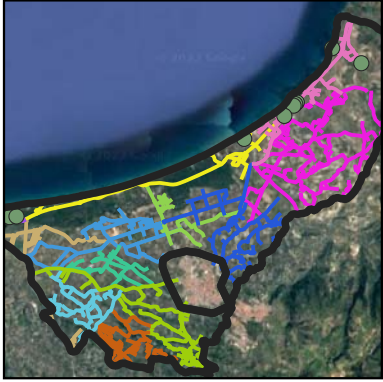

INQUADRAMENTO TERRITORIALE

SERVIZIO DI RACCOLTA ZONA RURALE

- CARTA E CARTONE
- PLASTICA E METALLI
- SECCO RESIDUO
- VETRO