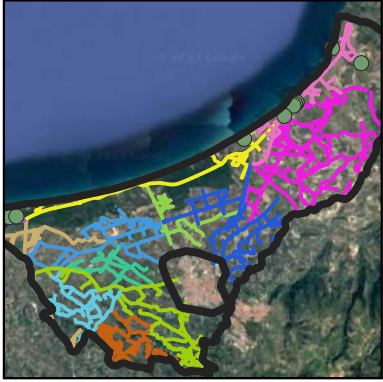

COMUNE DI SORSO

INQUADRAMENTO TERRITORIALE

SERVIZIO DI RACCOLTA ZONA RURALE

- CARTA E CARTONE
- PLASTICA E METALLI
- SECCO RESIDUO
- VETRO

Zone di Raccolta

— Zona 1 Rurale Ud

NUOVO SERVIZIO RACCOLTA

SZ1