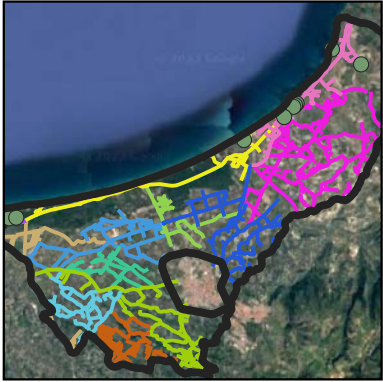

COMUNE DI SORSO

INQUADRAMENTO TERRITORIALE

SERVIZIO DI RACCOLTA ZONA RURALE

- CARTA E CARTONE
- PLASTICA E METALLI
- SECCO RESIDUO
- VETRO

Zone di Raccolta

— Zona 2 Rurale Ud

SCALA: 1:20000

NUOVO SERVIZIO RACCOLTA