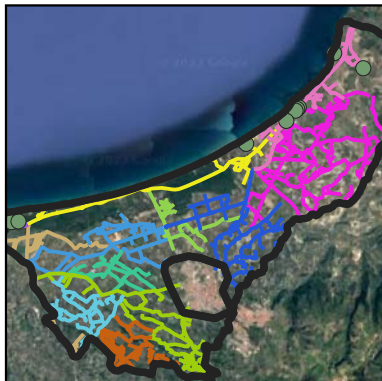

COMUNE DI SORSO

INQUADRAMENTO TERRITORIALE

SERVIZIO DI RACCOLTA ZONA RURALE

- CARTA E CARTONE
- PLASTICA E METALLI
- SECCO RESIDUO
- VETRO

Zone di Raccolta

— Zona 7 Rurale Ud

NUOVO SERVIZIO RACCOLTA

SZ7