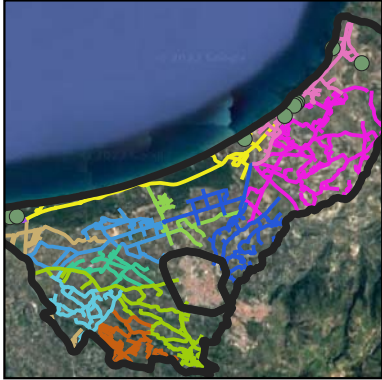

COMUNE DI SORSO

INQUADRAMENTO TERRITORIALE

SERVIZIO DI RACCOLTA ZONA RURALE

- CARTA E CARTONE
- PLASTICA E METALLI
- SECCO RESIDUO
- VETRO

Zone di Raccolta

— Zona 9 Rurale Ud

NUOVO SERVIZIO RACCOLTA

SZ9