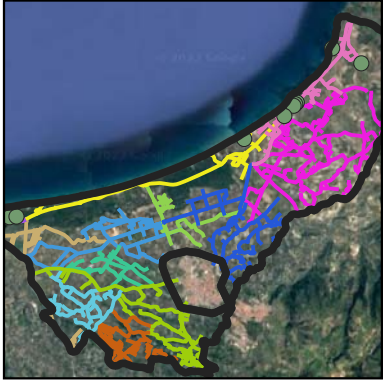

COMUNE DI SORSO

INQUADRAMENTO TERRITORIALE

SERVIZIO DI RACCOLTA ZONA RURALE

- CARTA E CARTONE
- PLASTICA E METALLI
- SECCO RESIDUO
- VETRO

Zone di Raccolta

— Zona 8 Rurale Ud

NUOVO SERVIZIO RACCOLTA

SZ8