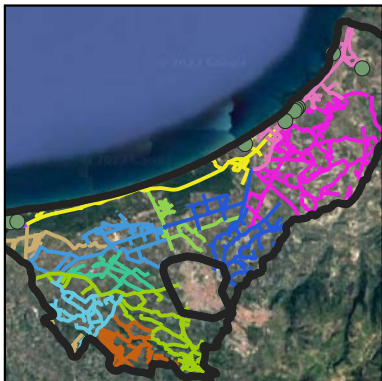

INQUADRAMENTO TERRITORIALE

SERVIZIO DI RACCOLTA ZONA RURALE

- CARTA E CARTONE
- PLASTICA E METALLI
- SECCO RESIDUO
- VETRO

Zone di Raccolta

— Zona 3 Rurale Ud