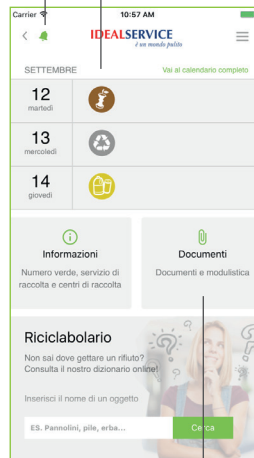

SEGNALAZIONI

Un canale diretto per inviare segnalazioni su rifiuti abbandonati e altre irregolarità allegando foto georeferenziate.

RICICLABOLARIO

Un intuitivo dizionario dei rifiuti, composto da più di 700 voci, che aiuta a gestire ogni scarto.

CALENDARIO DI RACCOLTA

Permette di visualizzare le giornate di raccolta e le modalità di conferimento di ogni singola tipologia di rifiuto.

INFORMAZIONI

Permette di avere sempre a disposizione numeri e contatti utili, documenti e variazioni straordinarie del servizio.

UN'INTERFACCIA SEMPLICE E INTUITIVA

Calendario, informazioni, documenti e riciclabolario: le principali funzioni a portata di click.

ACCEDI

Calendario di raccolta per la consultazione rapida e la visualizzazione estesa.

Alert news

HOMEPAGE

Attivazione opzionale del sistema di notifica delle giornate di raccolta.

MIGLIORARE IL SENSO CIVICO DEI CITTADINI

Un innovativo strumento digitale per contrastare l'abbandono dei rifiuti e altre situazioni di degrado.