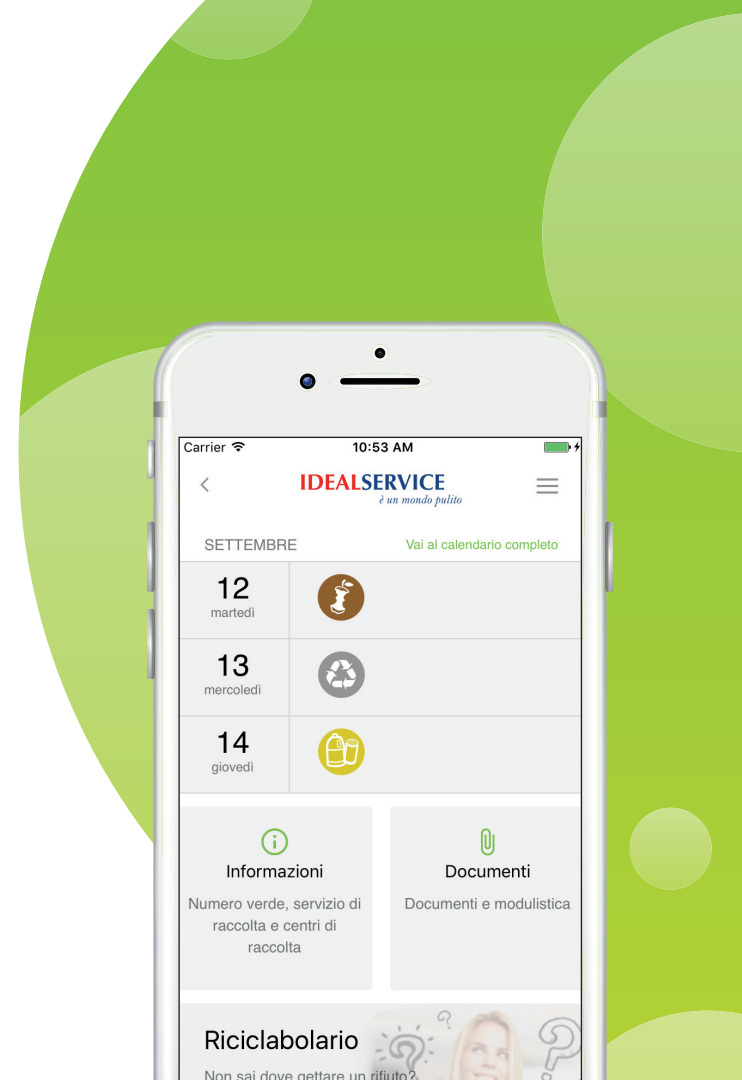

PERCENTUALE RACCOLTA DIFFERENZIATA

Le percentuali medie mensile e annue della raccolta differenziata Comune per Comune.

Disponibile **GRATUITAMENTE**
nei principali App Store

Idealservice Soc. Coop.

Sede legale e amministrativa

Via Basaldella 90

33037 Pasion di Prato (UD)

Tel. 0432 693511

Fax. 0432 691044

E-mail. info@idealservice.it

www.serviziambientali.idealservice.it

IDEALSERVICE RIFIUTO ZERO

L'assistente personale che ti aiuta a fare
la raccolta differenziata

LE FUNZIONALITÀ PIÙ APPREZZATE DAGLI UTENTI

L'applicazione fornisce tutte le informazioni utili relative al servizio di raccolta differenziata attivo nella municipalità selezionata.

NOTIFICHE

Un pratico sistema di avvisi che, selezionando l'orario più congeniale, ricorda quando esporre i rifiuti.

SEGNALAZIONI

Un canale diretto per inviare segnalazioni su rifiuti abbandonati e altre irregolarità allegando foto georeferenziate.

RICICLABOLARIO

Un intuitivo dizionario dei rifiuti, composto da più di 700 voci, che aiuta a gestire ogni scarto.