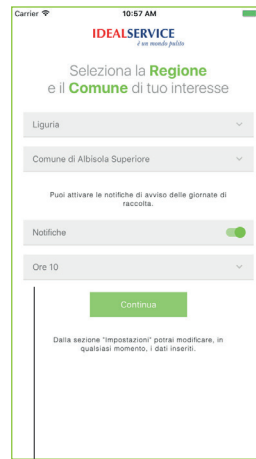

LE FUNZIONALITÀ PIÙ APPREZZATE DAGLI UTENTI

L'applicazione fornisce tutte le informazioni utili relative al servizio di raccolta differenziata attivo nella municipalità selezionata.

NOTIFICHE

Un pratico sistema di avvisi che, selezionando l'orario più congeniale, ricorda quando esporre i rifiuti.

SEGNALAZIONI

Un canale diretto per inviare segnalazioni su rifiuti abbandonati e altre irregolarità allegando foto georeferenziate.

RICICLABOLARIO

Un intuitivo dizionario dei rifiuti, composto da più di 700 voci, che aiuta a gestire ogni scarto.

CALENDARIO DI RACCOLTA

Permette di visualizzare le giornate di raccolta e le modalità di conferimento di ogni singola tipologia di rifiuto.

INFORMAZIONI

Permette di avere sempre a disposizione numeri e contatti utili, documenti e variazioni straordinarie del servizio.

UN'INTERFACCIA SEMPLICE E INTUITIVA

Calendario, informazioni, documenti e riciclabolario: le principali funzioni a portata di click.

ACCEDI

Calendario di raccolta per la consultazione rapida e la visualizzazione estesa.