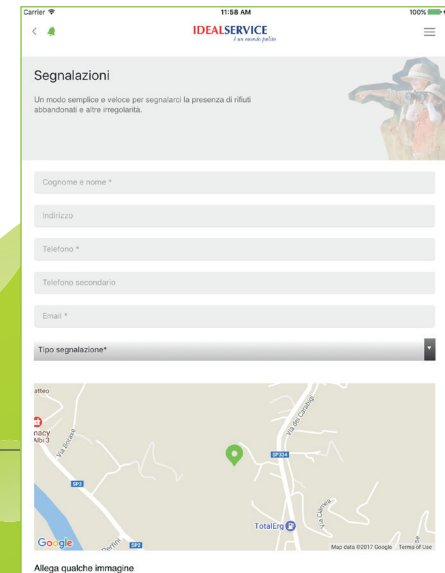

CALENDARIO DI RACCOLTA

Permette di visualizzare le giornate di raccolta e le modalità di conferimento di ogni singola tipologia di rifiuto.

INFORMAZIONI

Permette di avere sempre a disposizione numeri e contatti utili, documenti e variazioni straordinarie del servizio.

UN'INTERFACCIA SEMPLICE E INTUITIVA

Calendario, informazioni, documenti e riciclabolario: le principali funzioni a portata di click.

ACCEDI

Calendario di raccolta per la consultazione rapida e la visualizzazione estesa.

Alert news

HOMEPAGE

Attivazione opzionale del sistema di notifica delle giornate di raccolta.

MIGLIORARE IL SENSO CIVICO DEI CITTADINI

Un innovativo strumento digitale per contrastare l'abbandono dei rifiuti e altre situazioni di degrado.

SEGNALAZIONI

Possibilità di inviare immagini georeferenziate

DIFFERENZIARE CONVIENE A TUTTI!