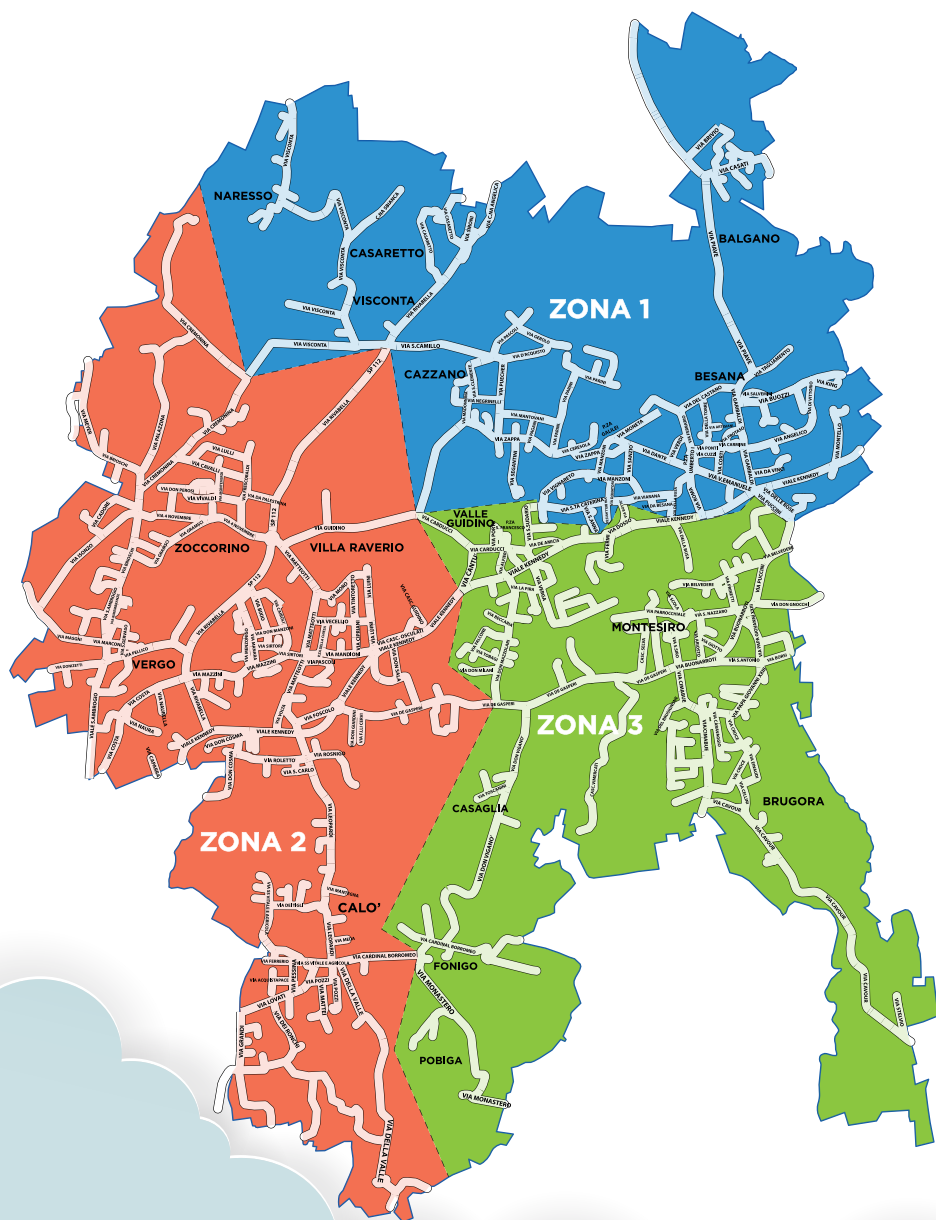

IL COMUNE DI BESANA IN BRIANZA

CALENDARIO

	LUNEDÌ	MARTEDÌ	MERCOLEDÌ	GIOVEDÌ	VENERDÌ	SABATO
1	UMIDO S. BLU^{RFID} S. GIALLO S. ARANCIONE			UMIDO VETRO CARTA/CARTONE S. ARANCIONE		
2		UMIDO S. BLU^{RFID} S. GIALLO S. ARANCIONE			UMIDO VETRO CARTA/CARTONE S. ARANCIONE	
3			UMIDO S. BLU^{RFID} S. GIALLO S. ARANCIONE			UMIDO VETRO CARTA/CARTONE S. ARANCIONE

LEGENDA:

S. BLU^{RFID}: SECCO INDIFFERENZIATO

S. GIALLO: IMBALLAGGI IN PLASTICA, ALLUMINIO, ACCIAIO E LATTINE

S. ARANCIONE: PANNOLINI, PANNOLONI E TESSILI SANITARI