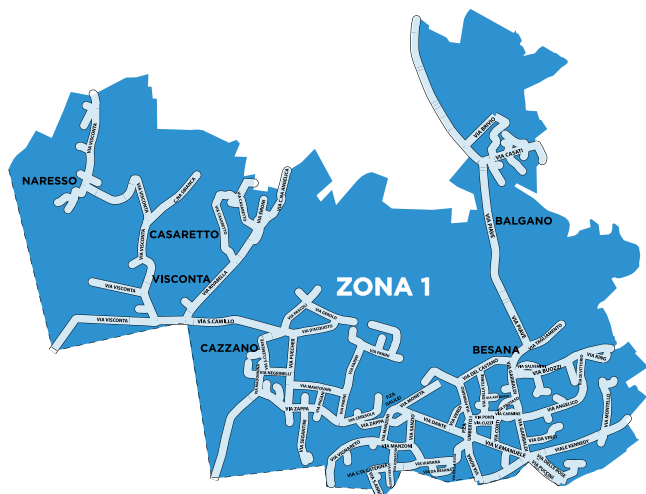

## Elenco vie

Alighieri Dante  
Artigiani degli  
Beato Angelico  
Bellavista  
Bianchi Mosè  
Brivio Pierino  
Buozzi Bruno  
Busa della (da via Kennedy a via Viarana)  
Caccia Eugenio  
Carcano Beato  
Carmine Pietro  
Casaretto  
Casati Gaetano  
Cascina Angelica  
Cascina Angelica della  
Cascina Sbianca  
Castano del  
Ceresola  
Corti Giovanni  
Corti E. (piazza)  
Cuzzi (piazza)  
D'Acquisto Salvo  
Da Vinci Leonardo  
Di Vittorio Giuseppe  
Donatori di Sangue  
Ferrario Carlo  
Filanda della  
Fogazzaro Antonio  
Fontana della  
Galilei Galileo  
Garibaldi Giuseppe  
Gariberto da Besana  
Gerolo  
Kennedy J. R. (da via Roma a Via Montello)  
King Martin Luther  
Libertà della  
Madonnina  
Mantovani Antonio  
Manzoni Alessandro  
Miglioli Guido  
Moneta Ernesto Teodoro  
Montello  
Negrinelli Luigi  
Ortensie delle  
Orti degli  
Pagani Antonio  
Parini Giuseppe  
Pascoli dei  
Piave  
Ponti Pietro  
Pozzo del  
Puccini Giacomo  
(da via Kennedy a via Delle Rose)  
Puecher Giancarlo  
Rivabella  
(da via San Camillo a via Cascina Angelica)  
Roma  
Rose delle  
Salvemini Gaetano  
San Camillo  
San Clemente  
San Protaso  
Sant'Anna  
Santa Caterina (piazza)  
Santa Caterina (via)  
Sanzio Raffaello  
Segantini Giovanni  
Tagliamento  
Torchio del  
Torre della  
Umberto I (piazza)  
Verdi Giuseppe  
Viarana Luigi  
Vignareto  
Vimercati  
Visconta  
Vittorio Emanuele II  
Vittorio Veneto  
XX Settembre  
Zappa Giulio