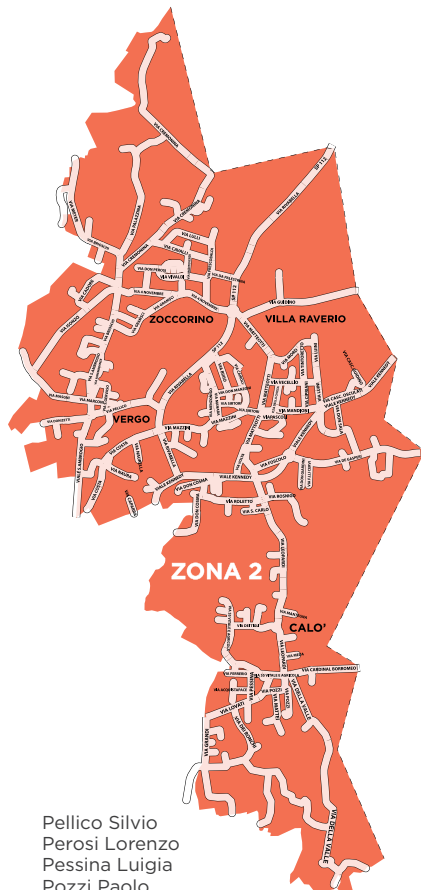

Elenco vie

Acquistapace Filippo
Alfieri Don Lodovico
Beato Talamoni Mons. Luigi
Bellini Vincenzo
Bixio Nino
Boltraffio
Borromeo C. Federico
(da via Della Valle a via Monastero)
Brioschi Ferrante
Cadore
Caparra
Cascina Campaccio
Cascina Guidino
Cascina Palazzina
Cattaneo Carlo
Cavalli Francesco
Cipriani Renata
Clerici Don Dionigi
Costa
Cremonina
Dandolo Emilio
De Gasperi Alcide
(da via Kennedy a via Mazzolari)
Donizzetti Gaetano
Fabbri dei
Ferrerio Piero
Foscolo Ugo
Fratelli Cairoli
Fratelli Cervi
Frescobaldi Gerolamo
Giardini Don Pietro
Gramsci Antonio
Grandi Achille
Guidino (via)
Isonzo
IV Novembre
Kennedy J. R.
(da via Caparra a via Cantù)
Lanzano
Leopardi Giacomo
Lovati Francesco
Luini Bernardino
Lulli Giovanni B.
Manara Luciano
Mandioni Paolo
Mantegna Andrea
Manzoni Francesco Don
Marconi Guglielmo
Mascagni Pietro
Mattei Enrico
Matteotti Giacomo
Mazzini Giuseppe
Meda Filippo
Menzonigo
Monteverdi Claudio
Moro Aldo
Naura
Naurella
Paganini Nicolò
Palazzina (via)
Palestrina Pier Luigi
Pargoletti Don Maurizio
Pascoli Giovanni
Pavese Cesare

Pellico Silvio
Perosi Lorenzo
Pessina Luigia
Pozzi Paolo
Prato Spinelli Francesco (piazza)
Rimembranze
Rivabella
(da via Kennedy a via San Camillo)
Roletto
Ronchi dei
Rosmini Antonio
Rosnigo
Rossini Gioacchino
Sala Don Virgilio
San Carlo
San Gervaso
Sant'Agostino
Sant'Ambrogio
Sant'Eusebio
Sant'Eustorgio
Santa Felicita
Santi Vitale e Agricola
Sauro Nazario
Sirtori Giuseppe
Tigli dei
Tintoretto
Valle della
Van Beethoven Ludwig
Vecellio Tiziano
Vivaldi Antonio
Volta Alessandro
Zonca Don Cosma

calendario ZONA 2

MARTEDÌ

UMIDO

SACCO BLU^{RFID}

SACCO GIALLO

SACCO
ARANCIONE

VENERDÌ

UMIDO

VETRO

CARTA/CARTONE

SACCO
ARANCIONE