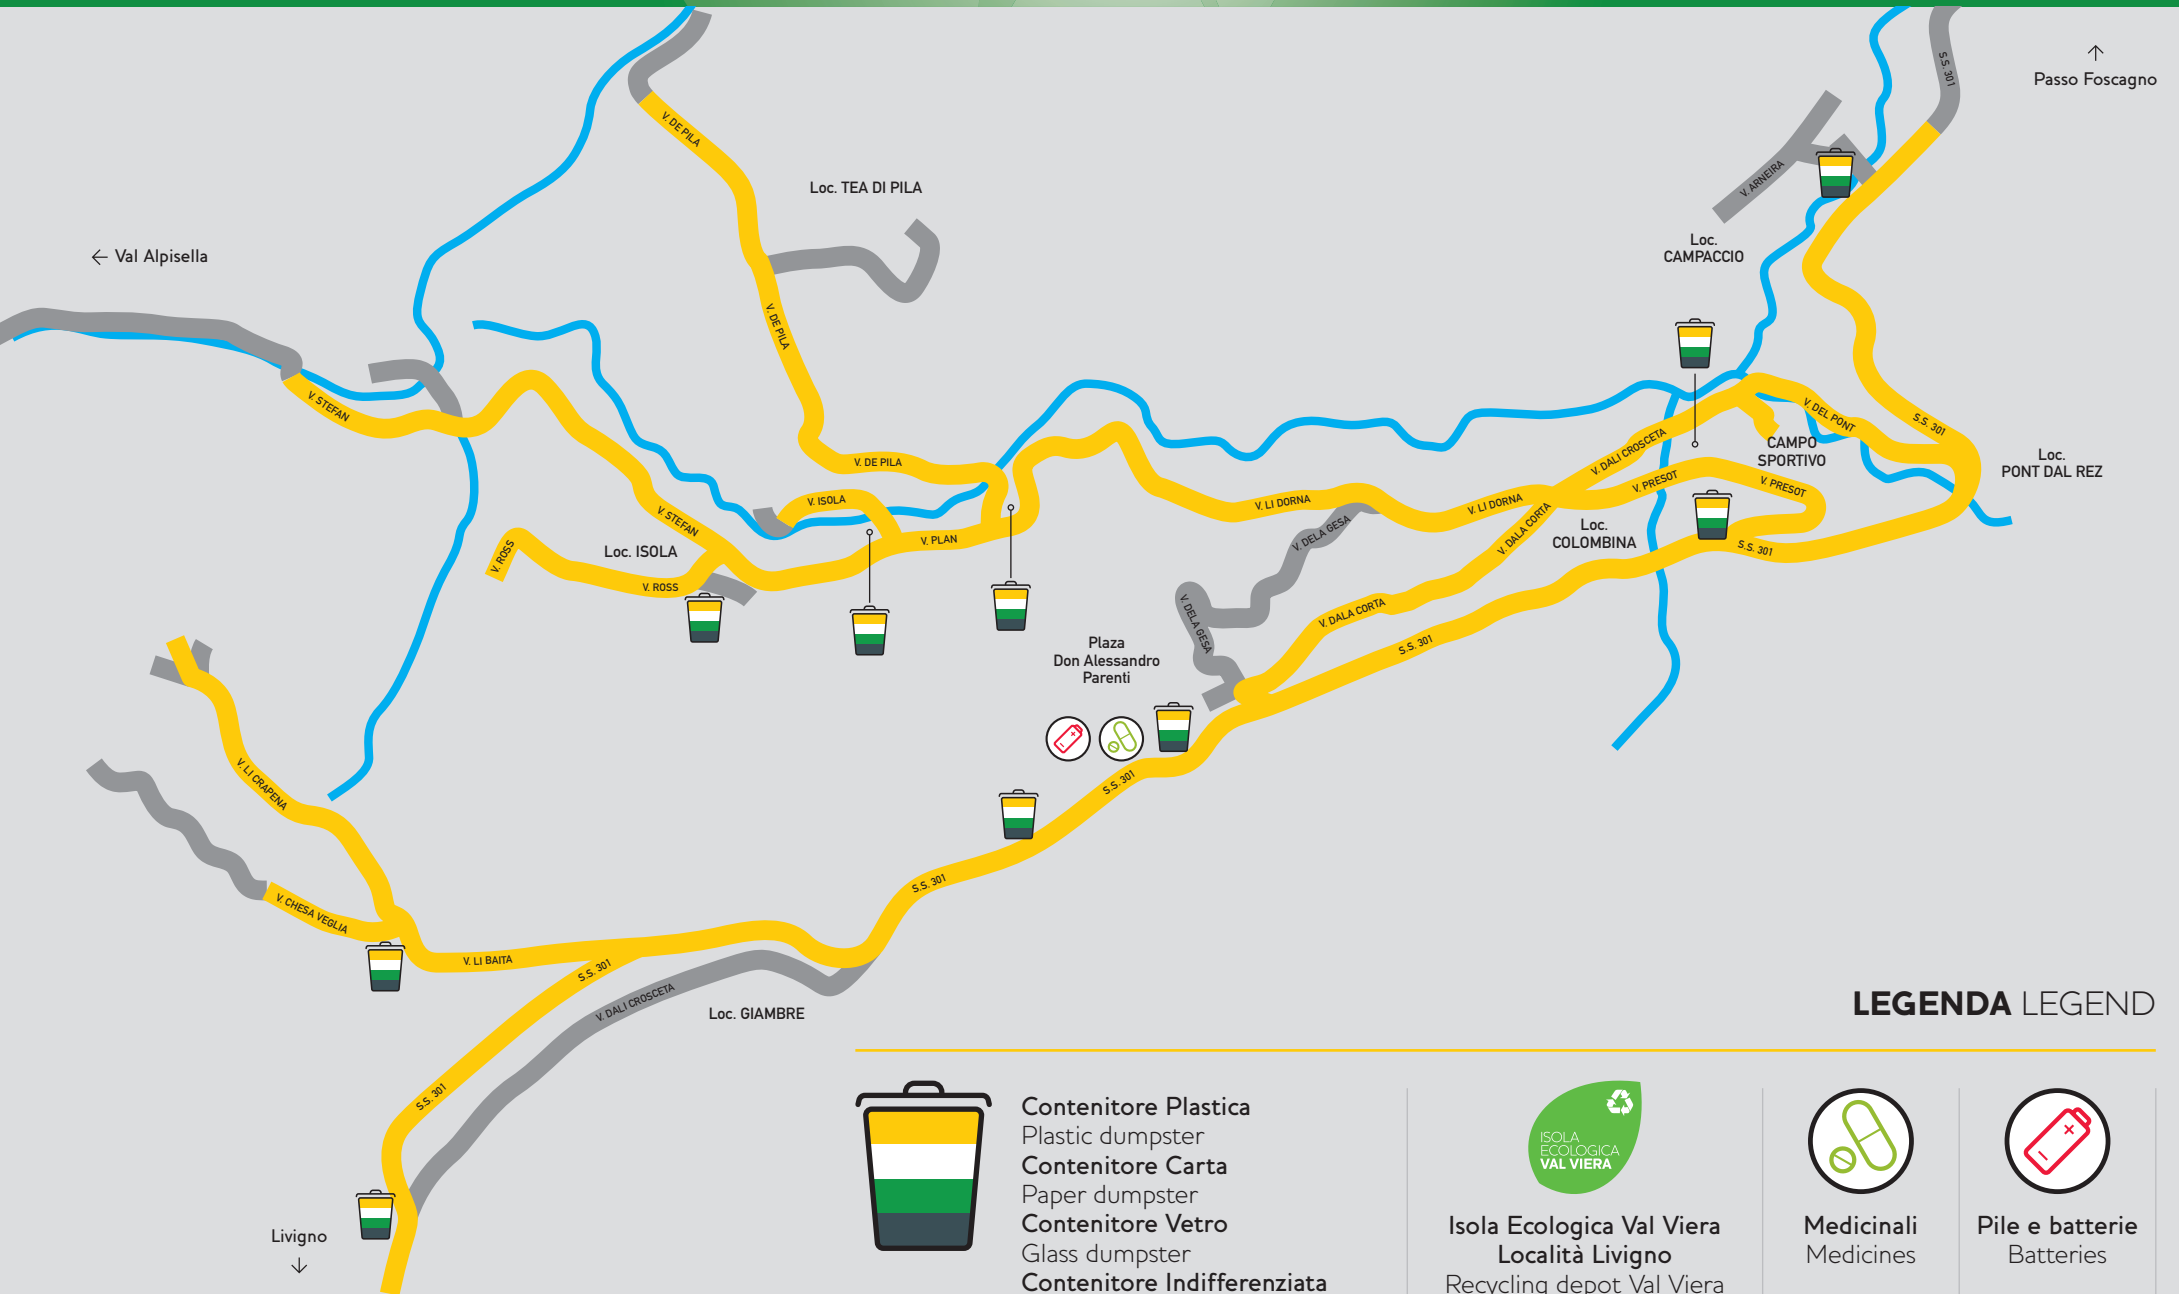

#RICICLIAMO

Comune di Livigno - Frazione di Trepalle

#RECYCLING

LEGENDA LEGEND

Contenitore Plastica
Plastic dumpster
Contenitore Carta
Paper dumpster
Contenitore Vetro
Glass dumpster
Contenitore Indifferenziata
Non-recyclable waste dumpster

Isola Ecologica Val Viera
Località Livigno
Recycling depot Val Viera
Located in Livigno

Medicinali
Medicines

Pile e batterie
Batteries

INDICAZIONI ED INFORMAZIONI UTILI

È necessario sgocciolare ed eventualmente sciacquare i contenitori sporchi. Non devono contenere residui di rifiuti organici. Oltre ad essere pulito il più possibile, il materiale va ridotto di volume.

Per segnalazioni, disservizi ed ulteriori info rivolgersi al numero di telefono: **0342 991100** dal lunedì al venerdì dalle ore 08.00 alle ore 12.00 e dalle ore 14.00 alle ore 17.00, oppure mandare una mail a rifiuti@comune.livigno.so.it

Si consiglia l'utilizzo di sacchi di medie dimensioni per evitare che, non riuscendo ad inserirlo nei bocchettini dei contenitori, vengano abbandonati all'esterno.

È vietato depositare i rifiuti all'esterno dei contenitori che siano essi cassonetti o bidoni seminterrati. Eventualmente conferire i rifiuti in un'altra piazzola pubblica.

Come disposto con Ordinanza Sindacale nr. 110 del 18.12.2014, i trasgressori saranno sanzionati con il pagamento in misura ridotta dell'importo di € 150,00 per ogni singola violazione accertata. Zona videosorvegliata.

SUGGESTIONS AND USEFUL INFORMATION

It is necessary to drain and rinse dirty containers. They mustn't contain organic waste residues, and the volume must be reduced.

For reports, disservices and more information contact this number: **+39 0342 991100** from Monday to Friday from 8.00 to 12.00 and from 14.00 to 17.00, or send an email to rifiuti@comune.livigno.so.it

We recommend the use of medium-sized rubbish bags to avoid that, too big for the dumpsters, will be left outside.

It is forbidden to deposit any kind of rubbish outside the dumpsters. In case it is full, please bring the waste on another dumpsters area.

According to the town ordinance nr.110 of 12.18.2014, transgressors will be punished with the payment of 150,00 euros for each verified violation. We remind you that all the dumpsters areas are under video surveillance.

ECO È COOL!

SEGUI QUESTE PICCOLE REGOLE, AIUTA IL VERDE DI LIVIGNO!

I bambini amano la Natura: insegna loro uno stile di vita eco-sostenibile.

Evita gli sprechi di energia elettrica: spegni la luce, quando esci da una stanza o dall'appartamento.

L'acqua è un bene prezioso: chiudi il rubinetto, mentre lavi i denti e sostituisci la doccia al bagno.

Ottimizza il riscaldamento: in casa la temperatura ideale è 19°.

Riduci l'inquinamento: usa gli autobus pubblici di Livigno, sono gratuiti.

Quando passeggi non gettare rifiuti e mozziconi di sigarette a terra.

ECO IS COOL!

FOLLOW THESE SMALL RULES, BE GREEN IN LIVIGNO!

Children love nature: teach them an eco-sustainable lifestyle.